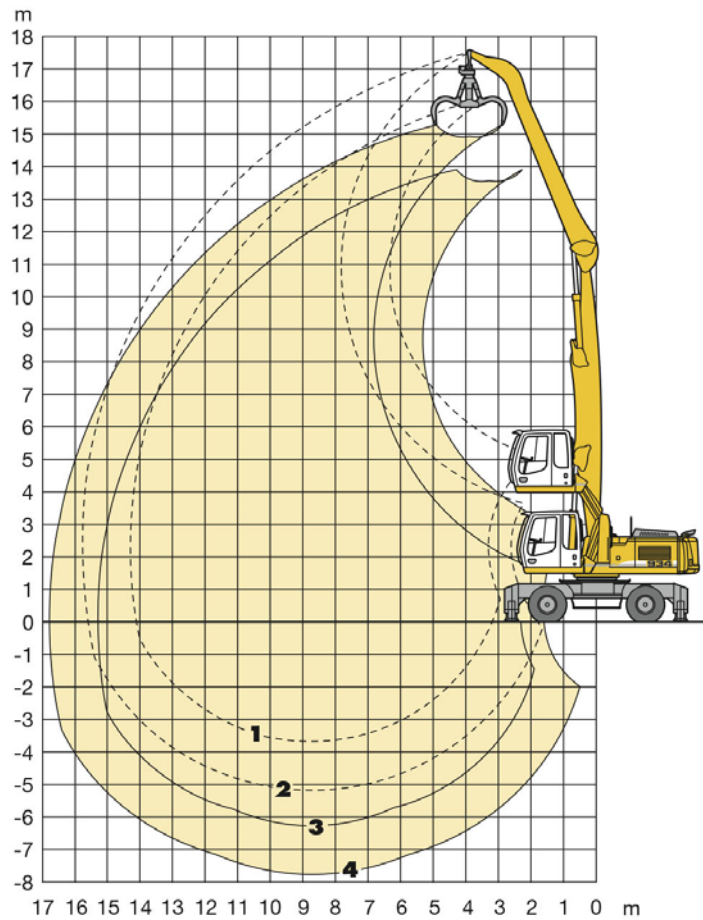

LIEBHERR 934 C Litronic

Manipuladora con pulpo sobre ruedas con monopluma industrial de 8,60 metros.