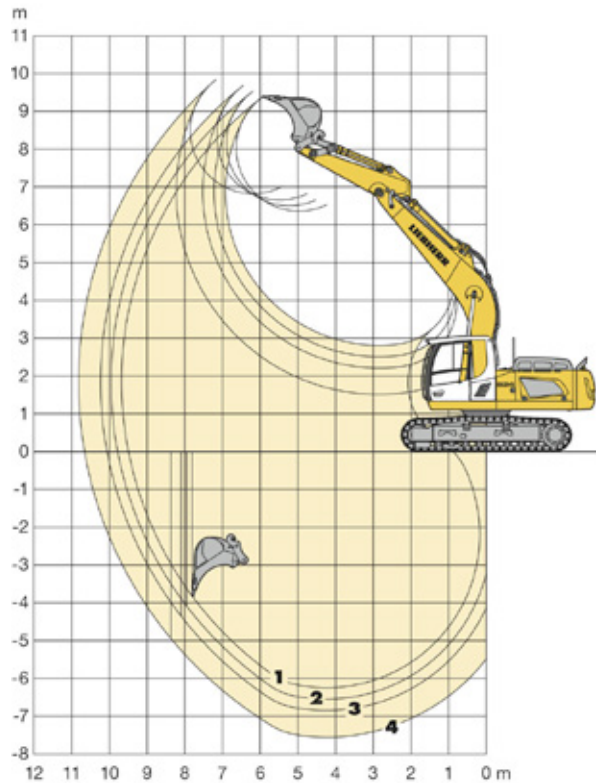

LIEBHERR 924 B Litronic

2 unidades

Equipo de retro excavación sobre cadenas.
Alcance 9,5 metros.