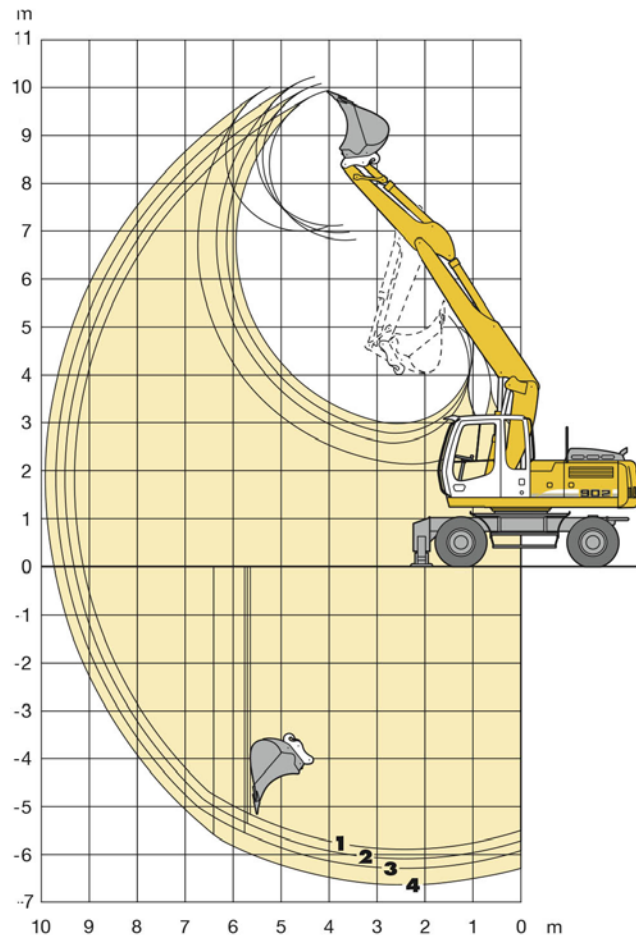

# LIEBHERR 902 Litronic

Retro excavadora sobre ruedas con pluma de ajuste hidráulica de 3,80 metros.