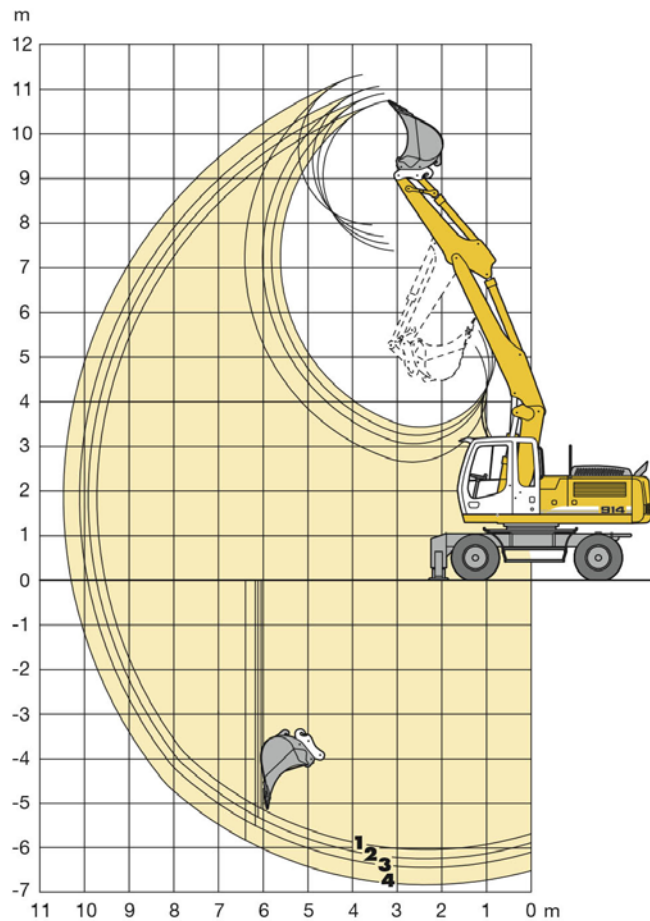

LIEBHERR 914 C Litronic

Retro excavadora sobre ruedas con pluma de ajuste hidráulico de 3,90 metros.