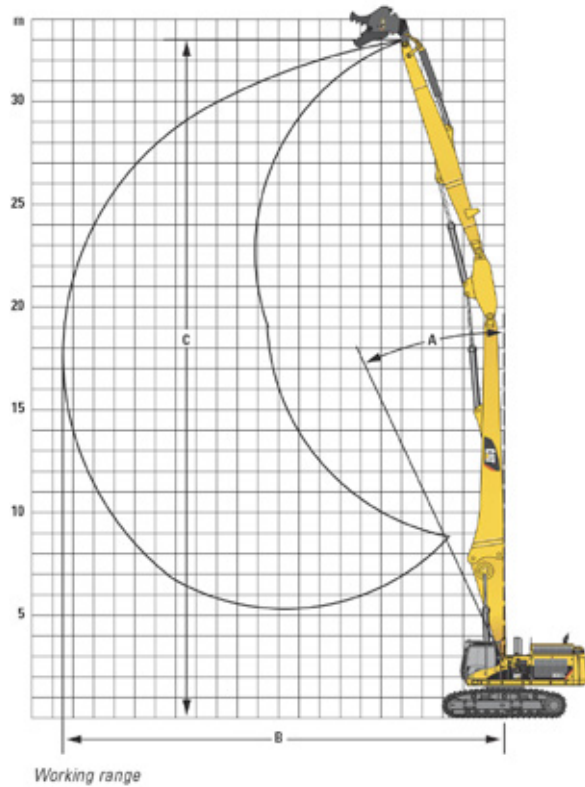

CATERPILLAR 365 UHD

Excavadora sobre cadenas.
Alcance 33 metros.